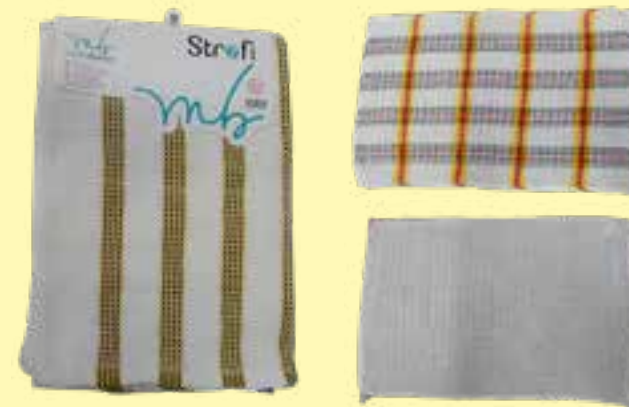

4,99

STRONFINACCI SET 5 PEZZI TINTI IN FILO A NIDODAPE 50X70CM

1,99

750 ml

**PINO SILVESTRE
BAGNOSCHIUMA 750ML**

2,29

400 ml

CLEAR SHAMPOO 400ML