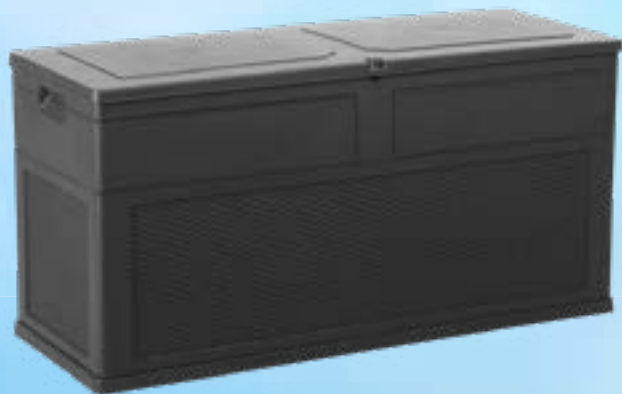

ROCKING LOUNGE DUO
LETTINO DOPPIO A
DONDOLO CON BRACCIO-
LI E PARASOLE E CUSCINI

LETTINO SPIAGGIA MARE
BRANDINA PIEGHEVOLE
ACCIAIO

19,90

~~26,90~~

OFFERTE VALIDE DAL 3 AL 20 MAGGIO

BRIC WORLD

IL MONDO DEL RISPARMIO

34,90

119X46X60CM

TOOMAX BAULE IN PLASTICA MULTIBOX TOSCANA

5,49

58X39X15CM

10,49

58X39X43CM

8,49