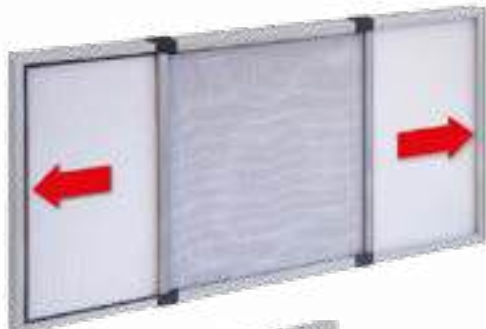

ZANZARIERA PER FINESTRE

BRIC WORLD

IL MONDO DEL RISPARMIO

7,90

50X70 CM